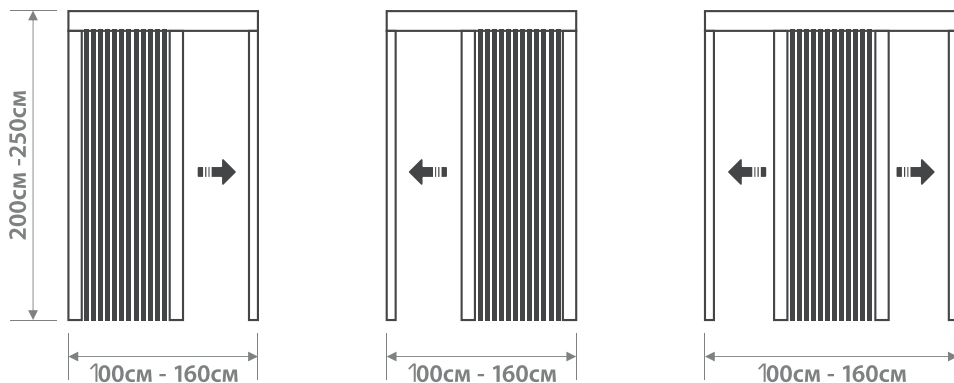

МОСКИТНАЯ СЕТКА «СКРИН 16»

Благодаря использованию тончайшего профиля эта система является самыми изящными плиссированными системами в нашем модельном ряду. Эта особенность не только придает модели утонченный и привлекательный дизайн, но и позволяет встраивать ее в любые оконные или дверные проемы.

Одинарная:

Вид сверху:

Вид сбоку:

Двойная:

Вид сверху:

Вид сбоку:

Базовые цвета:

-  RAL: 9016 (белый)
-  RAL: 8014 (коричневый)
-  RAL: 7016 (антрацит)
-  RAL: special