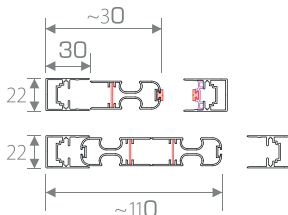

МОСКИТНАЯ СЕТКА «СКРИН 16»

Благодаря использованию тончайшего профиля эта система является самыми изящными плиссированными системами в нашем модельном ряду. Эта особенность не только придает модели утонченный и привлекательный дизайн, но и позволяет встраивать ее в любые оконные или дверные проемы.

Одинарная:

Вид сверху:

Вид сбоку:

Двойная:

Вид сверху:

Вид сбоку:

Базовые цвета:

-  RAL: 9016 (белый)
-  RAL: 8014 (коричневый)
-  RAL: 7016 (антрацит)
-  RAL: special